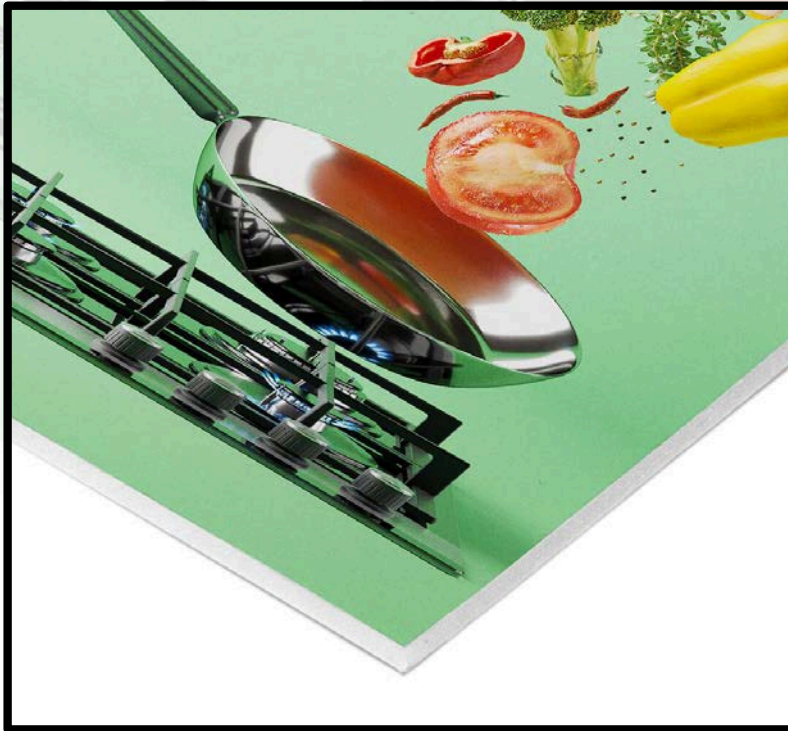

Laminil 5mm

Laminil è il materiale ideale per dare concretezza a un'infinità di progetti nel campo del packaging, visual merchandising, comunicazione, marketing, cartotecnica e imballaggi.

Un supporto versatile per creare, sperimentare, comunicare in modo efficace.

Tecnicamente il Laminil è il risultato dell'unione tra un foglio di Polistirene Estruso Espanso e due fogli di carta, cartoncino o altro materiale.