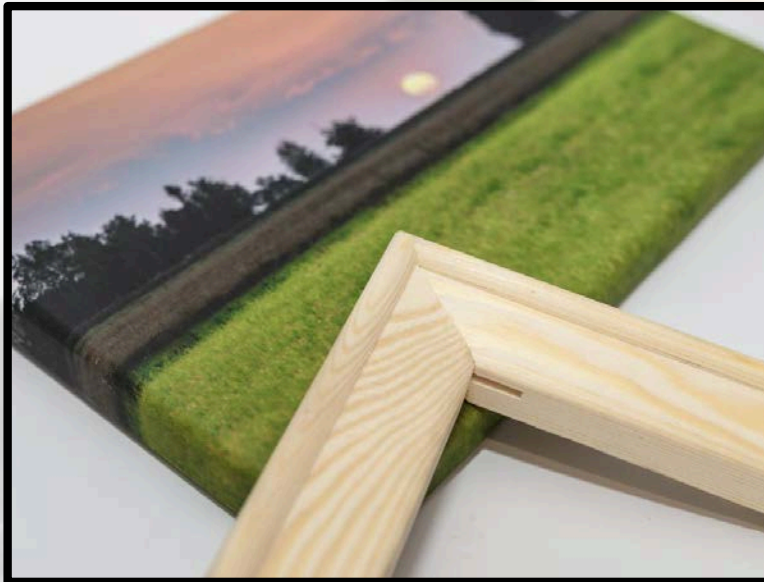

**Leggero, ottimo per
realizzare pannelli
promozionali anche da
appendere al soffitto.
Ottimo per allestimenti
eco-friendly in fiera e
negozio.**

Telaio in legno 20 mm

La stampa su tela rappresenta la soluzione ideale per arredare location, organizzare mostre fotografiche o per fare regali speciali a clienti e fornitori.